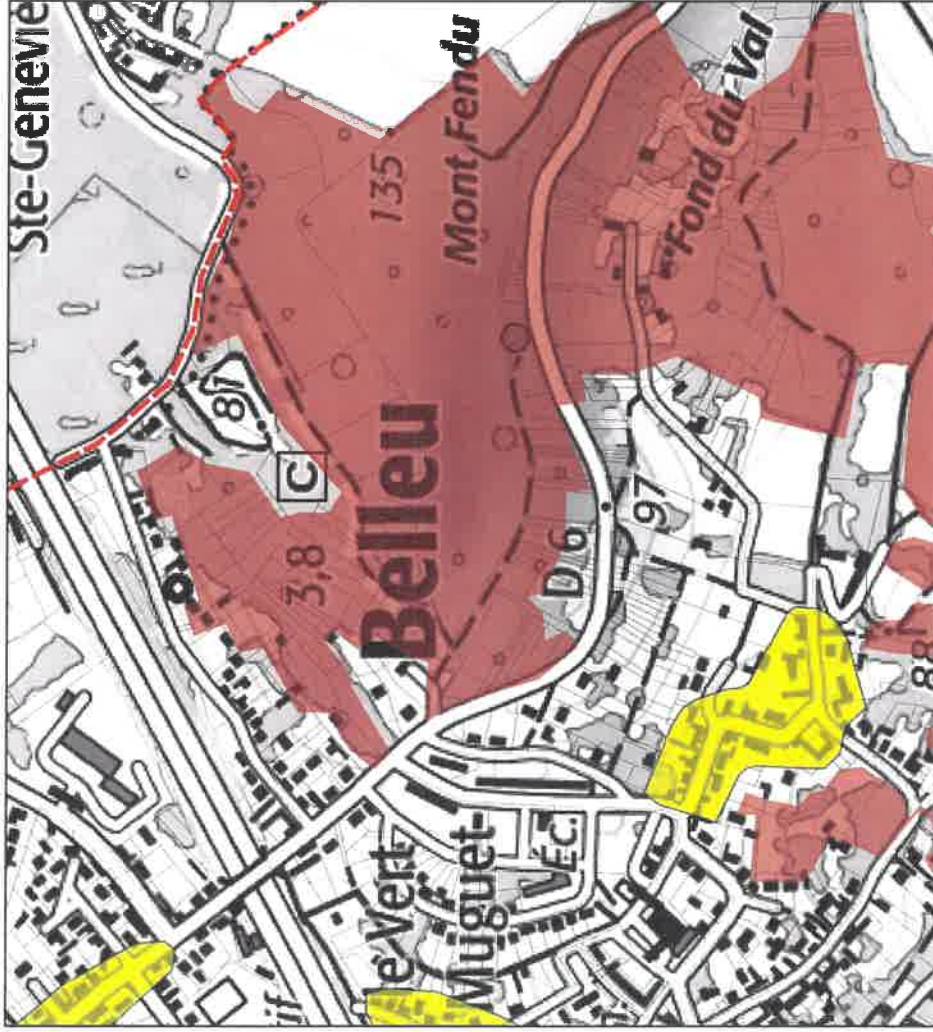

## Zonage réglementaire avant modification

**Légende**

-  Limites communales
-  Limites parcelaires
- Zonage réglementaire**
-  Zonage Jaune "ruissellement"
-  Zonage Marron "espace à préserver"

## Zonage réglementaire après modification

**Département de l'Aisne**

Modification du Plan de Prévention des Risques Inondation et Couloirs de Boue de l'Aisne aval

Commune de Belleu

Zonage réglementaire

**CDRT de l'Aisne** Date de production : Février 2023  
 Service Environnement  
 Unité Prévention des Risques  
 Copyright : CDRT de l'Aisne  
 Échelle : 1:5 000

### Zonage réglementaire avant modification

- Légende**
-  Limites communales
  -  Limites parcelaires
  - Zonage réglementaire**
  -  Zonage Jaune "ruissellement"
  -  Zonage Marron "espace à préserver"