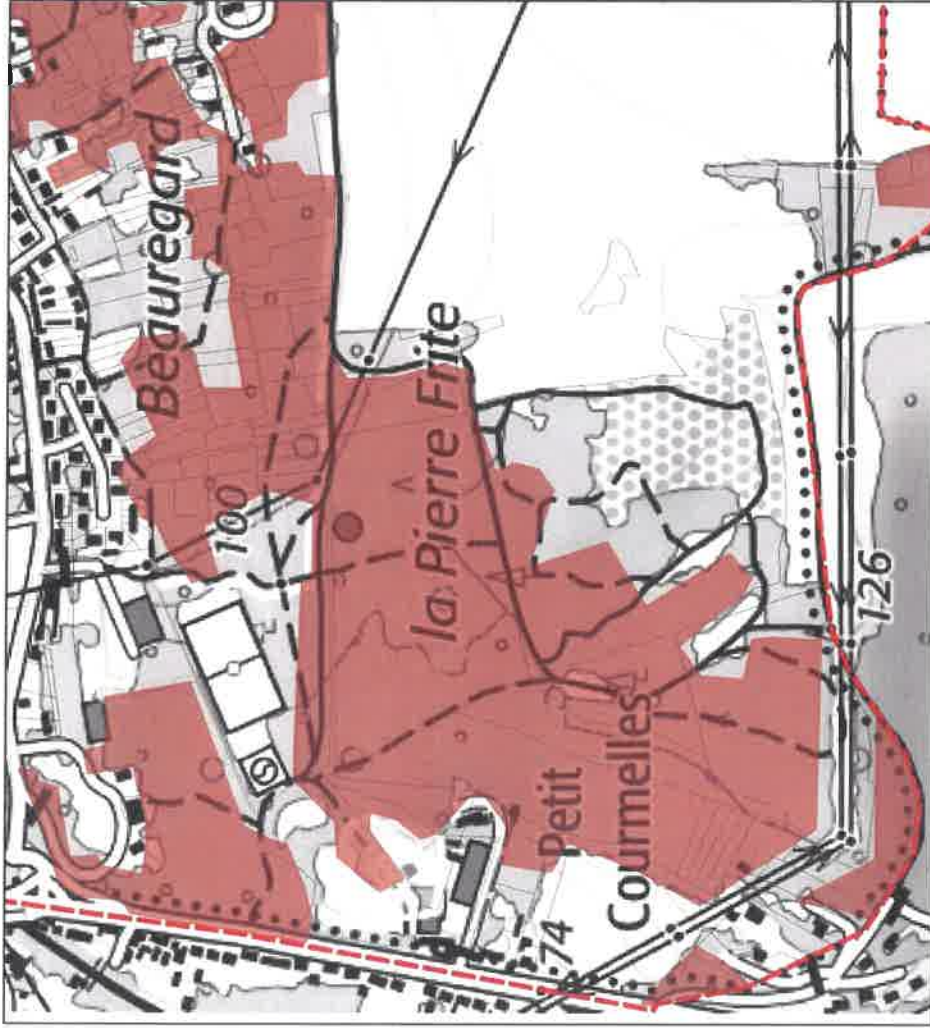

## Zonage réglementaire avant modification

- Légende**
-  Limites communales
  -  Limites parcellaires
  - Zonage réglementaire**
  -  Zonage Jaune "ruissellement"
  -  Zonage Marron "espace à préserver"

## Zonage réglementaire après modification

**Département de l'Aisne**

Modification du Plan de Prévention des Risques Inondation et Couloirs de Boue de l'Aisne aval

Commune de Belleu

Zonage réglementaire

DDT de l'Aisne  
 Préfet  
 DE L'AISNE  
 Service Environnement  
 Unité Prévention des Risques  
 80, Cours d'Orléans  
 02100 - BELLEU