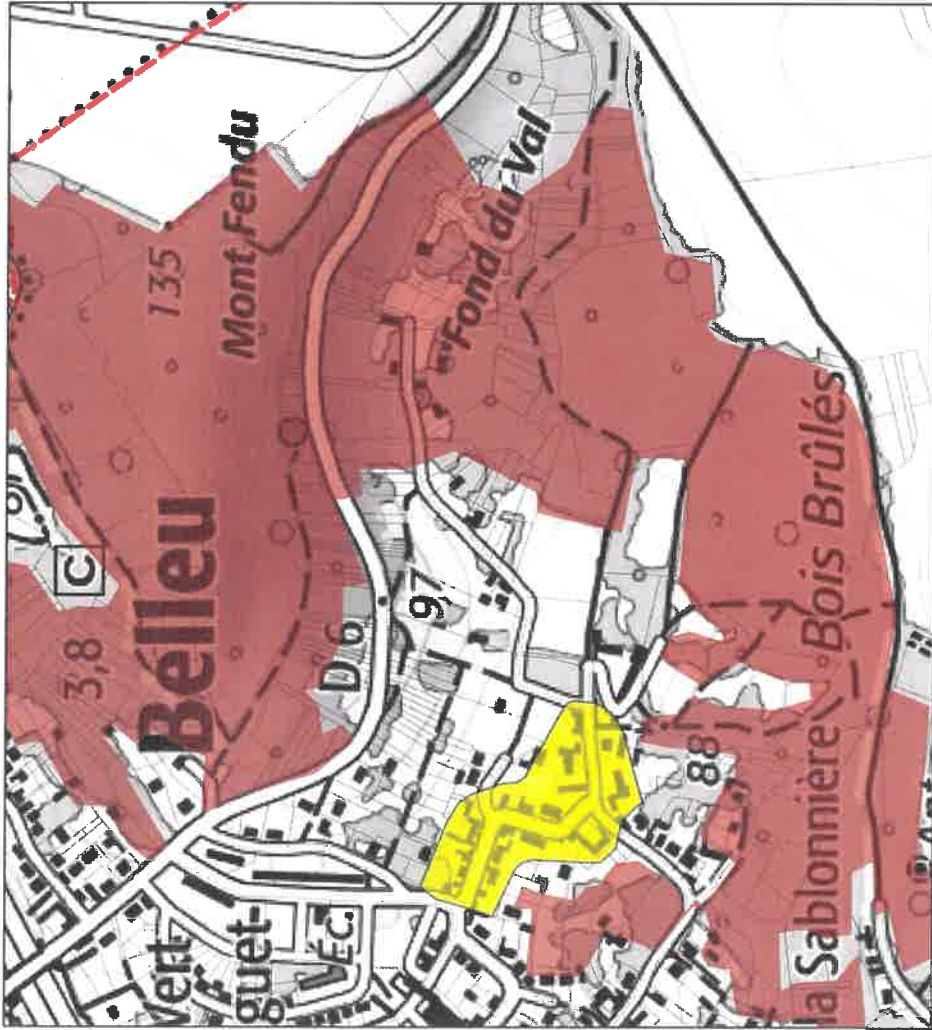

### Zonage réglementaire avant modification

- Légende**
-  Limites communales
  -  Limites parcellaires
  - Zonage réglementaire**
  -  Zonage Jaune "ruissellement"
  -  Zonage Marron "espace à préserver"

0

0,5

1 km

<b>Département de l'Alsine</b>
Modification du Plan de Prévention des Risques Inondation et Couloirs de Boue de l'Alsine aval
Commune de Bellemeuse
Zonage réglementaire

 Service de Prévention des Risques DE L'ALSINE Commune de Bellemeuse	Date de production : 15/05/2023 BO_Cart_80-IGR Echelle : 5.000
---	---

### Zonage réglementaire après modification

## Zonage réglementaire avant modification

**Légende**

-  Limites communales
-  Limites parcelaires
- Zonage réglementaire**
-  Zonage Jaune "ruissellement"
-  Zonage Marron "espace à préserver"