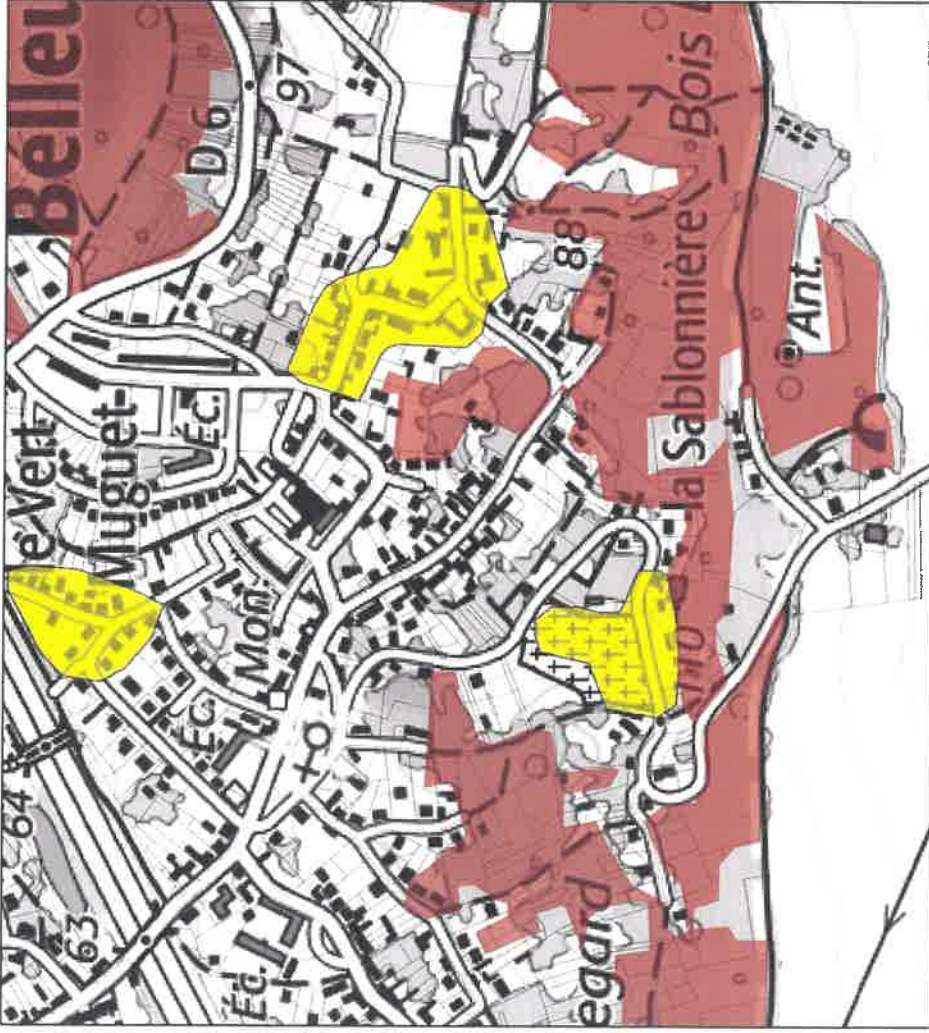

## Zonage réglementaire avant modification

- Légende**
-  Limites communales
  -  Limites parcellaires
  - Zonage réglementaire**
  -  Zonage Jaune "ruissellement"
  -  Zonage Marron "espace à préserver"

## Zonage réglementaire après modification

**Département de l'Aisne**

Modification du Plan de Prévention des Risques Inondation et Couloirs de Boue de l'Aisne aval

Commune de Belleu

Zonage réglementaire

DDT de l'Aisne  
 Préfet  
 DE L'AISNE  
 Service Environnement  
 Unité Prévention des Risques  
 80, Cours d'Orléans  
 02100 - BELLEU

### Zonage réglementaire avant modification

- Légende**
-  Limites communales
  -  Limites parcellaires
  - Zonage réglementaire**
  -  Zonage Jaune "ruissellement"
  -  Zonage Marron "espace à préserver"