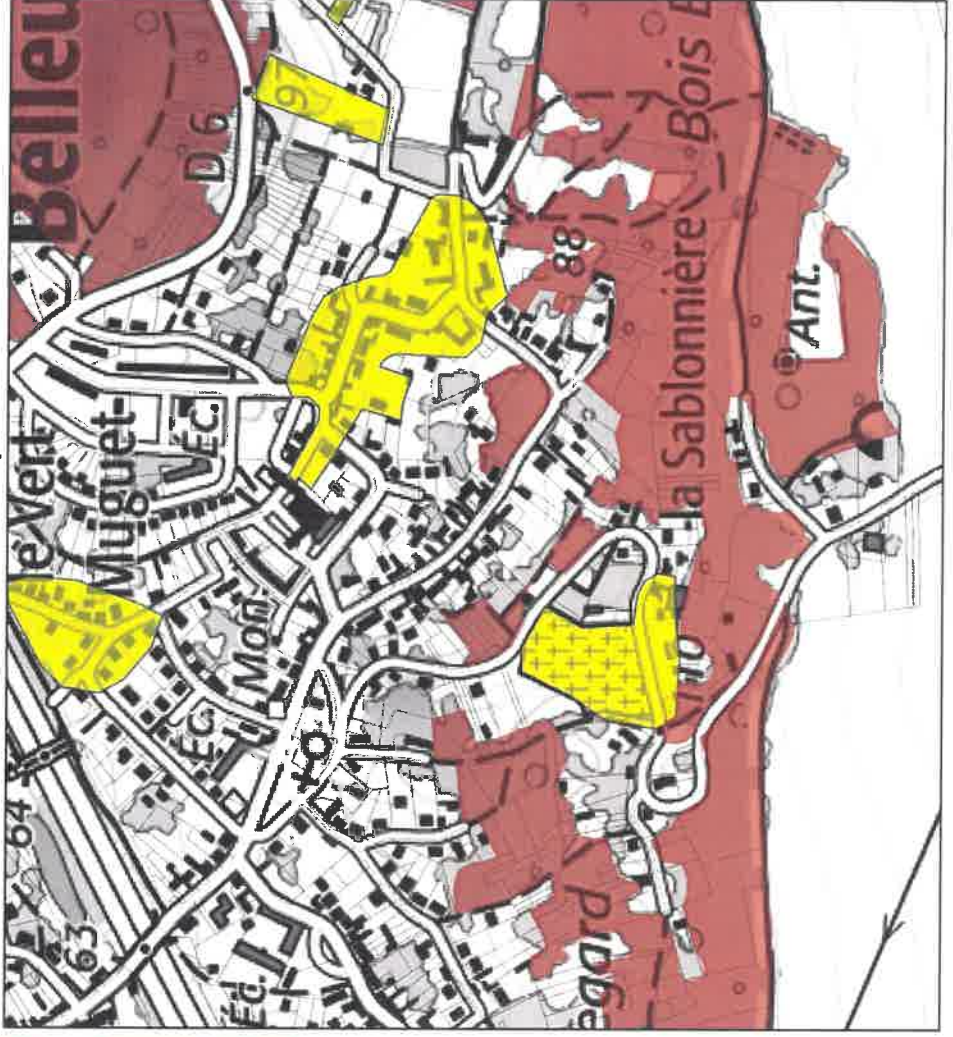

### Zonage réglementaire avant modification

- Légende**
-  Limites communales
  -  Limites parcellaires
  - Zonage réglementaire**
  -  Zonage Jaune "ruissellement"
  -  Zonage Marron "espace à préserver"

0

0,5

1 km

<b>Département de l'Alsine</b>
Modification du Plan de Prévention des Risques Inondation et Couloirs de Boue de l'Alsine aval
Commune de Bellemeuse
Zonage réglementaire

 Service de Prévention des Risques DE L'ALSINE Commune de Bellemeuse	Date de production : 15/05/2023 BO_Cart_80-IGR Echelle : 5.000
---	---

### Zonage réglementaire après modification

## Zonage réglementaire avant modification

**Légende**

-  Limites communales
-  Limites parcelaires
- Zonage réglementaire**
-  Zonage Jaune "ruissellement"
-  Zonage Marron "espace à préserver"